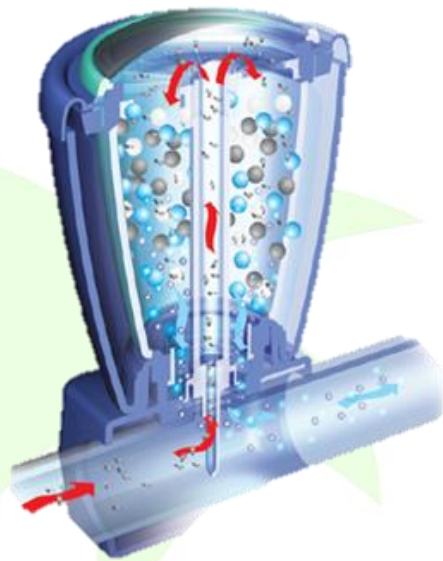

PURIFICACIÓN MINERAL

Este tratamiento del agua para piscinas lucha contra las bacterias, elimina las algas y retiene las micropartículas para realizar una purificación natural y constante. Para disfrutar de un agua siempre clara y agradable todo el año.