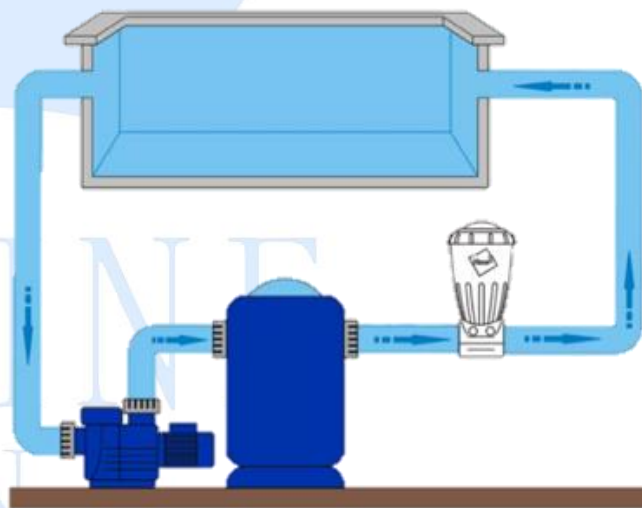

FÁCIL INSTALACIÓN

Nature² Express es la solución ideal para optimizar el tratamiento y el confort del baño de una piscina existente. La puede instalar uno mismo sin fontanería, electricidad ni ajustes.